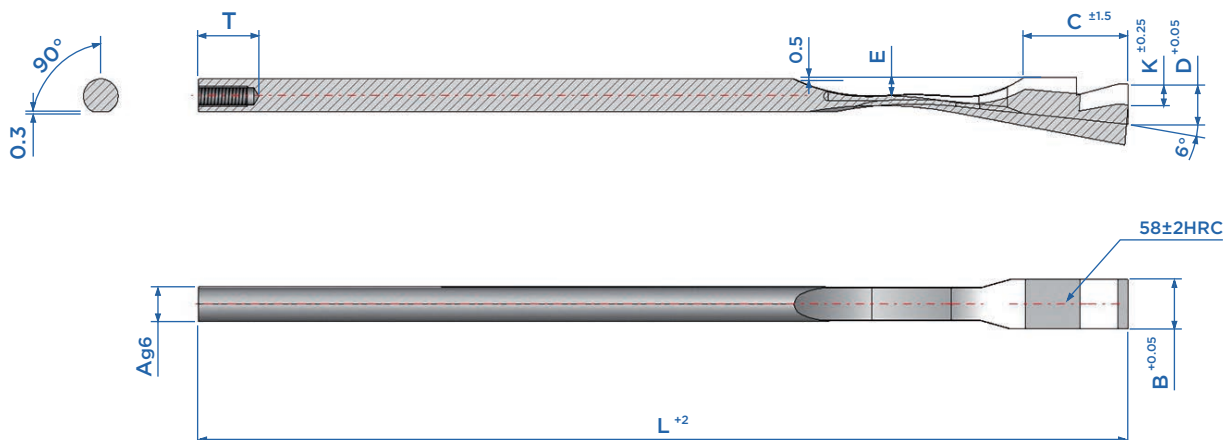

PINÇAS FLEXÍVEIS - PPW (sem guia)

Material: DIN 1.8159

Dureza: 45 ± 3 HRC

Código	$\varnothing A$	B	C	D	E	K	L	R	T
PPW060622	6	6.2	22	9	3.5	4	125	1.25	M4x15
PPW060822	6	8.2	22	9	3.5	4	125		M4x15
PPW080825	8	8.2	25	11.5	4.5	5	140	2	M5x20
PPW081025	8	10.2	25	11.5	4.5	5	140		M5x20
PPW081225	8	12.2	25	11.5	4.5	5	140		M5x20

Aplicação e Funcionamento