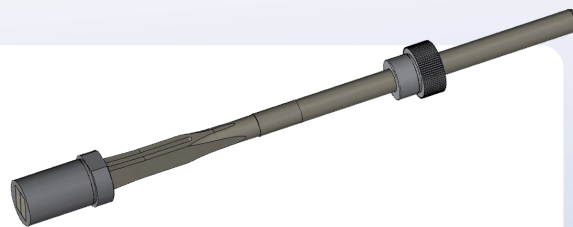

PINÇAS FLEXÍVEIS - PED

Material: DIN 1.2101

Dureza: 45 ± 3 HRC

Código	A	B	C	D	E	G	F	R	H
PED068200	6	12	14	10	14	6	6	3	10
PED088200	8	14	16	12	16	8	7	3	12
PED108200	10	16	18	14	18	8	8	4	14
PED128200	12	16	18	16	20	8	8	4	15