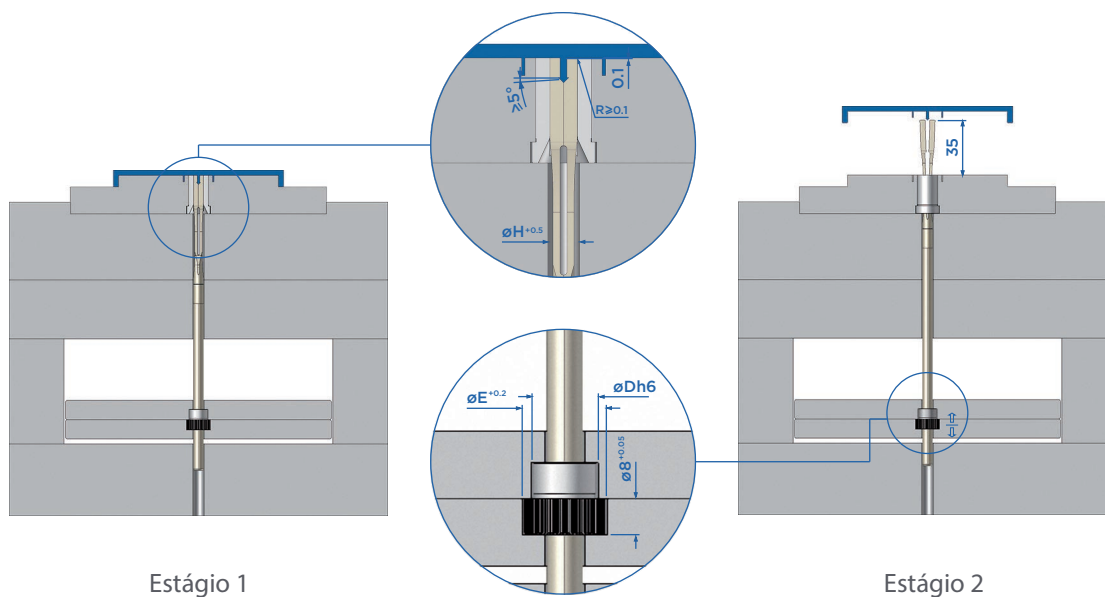

PINÇAS FLEXÍVEIS - PED

Material: DIN 1.2101

Dureza: 45 ± 3 HRC

Código	A	B	C	D	E	G	F	R	H
PED068200	6	12	14	10	14	6	6	3	10
PED088200	8	14	16	12	16	8	7	3	12
PED108200	10	16	18	14	18	8	8	4	14
PED128200	12	16	18	16	20	8	8	4	15

Aplicação e Funcionamento

Estágio 1

Estágio 2