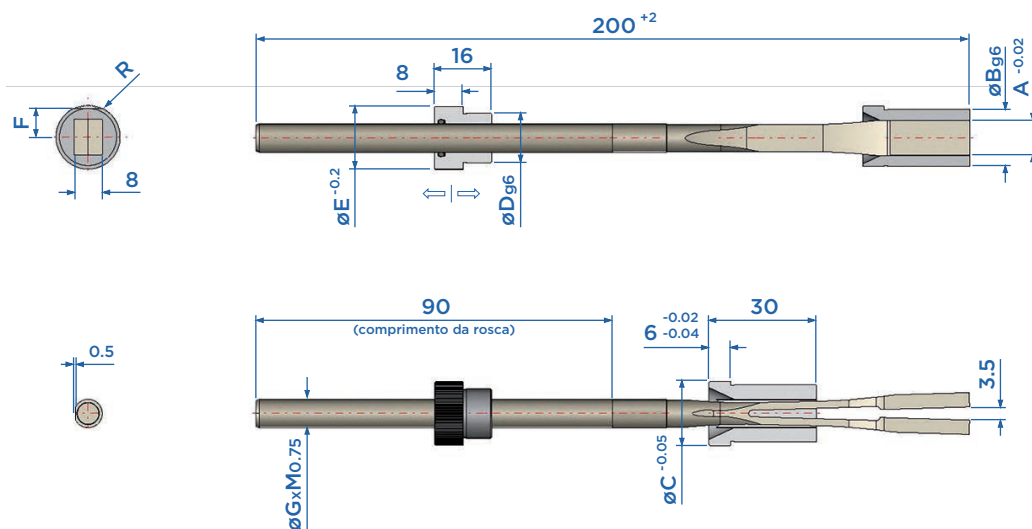

PINÇAS FLEXÍVEIS - PED

Material: DIN 1.2101

Dureza: 45 ± 3 HRC

Código	A	B	C	D	E	G	F	R	H
PED068200	6	12	14	10	14	6	6	3	10
PED088200	8	14	16	12	16	8	7	3	12
PED108200	10	16	18	14	18	8	8	4	14
PED128200	12	16	18	16	20	8	8	4	15

Aplicação e Funcionamento

Estágio 1

Estágio 2