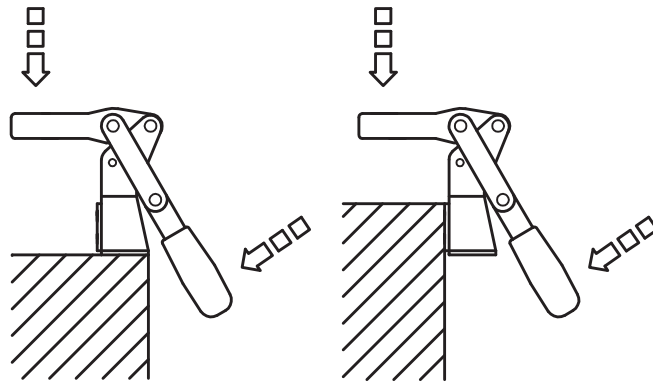

SERIE VERTICALE VERTICAL SERIES

Le rondelle piegate (per tipo AV) ovvero le fascette (per tipo EV) sono comprese nella fornitura. Le viti di pressione sono da ordinare separatamente (vedi accessori a pag 64). Questa serie azionata pneumaticamente si trova a pag. 59.

Flanged washers (Form AV) or bolt retainers (Form EV) are included in the supply. Spindles must be requested separately (see accessories at page 64). You can find this series in power version at page 59.