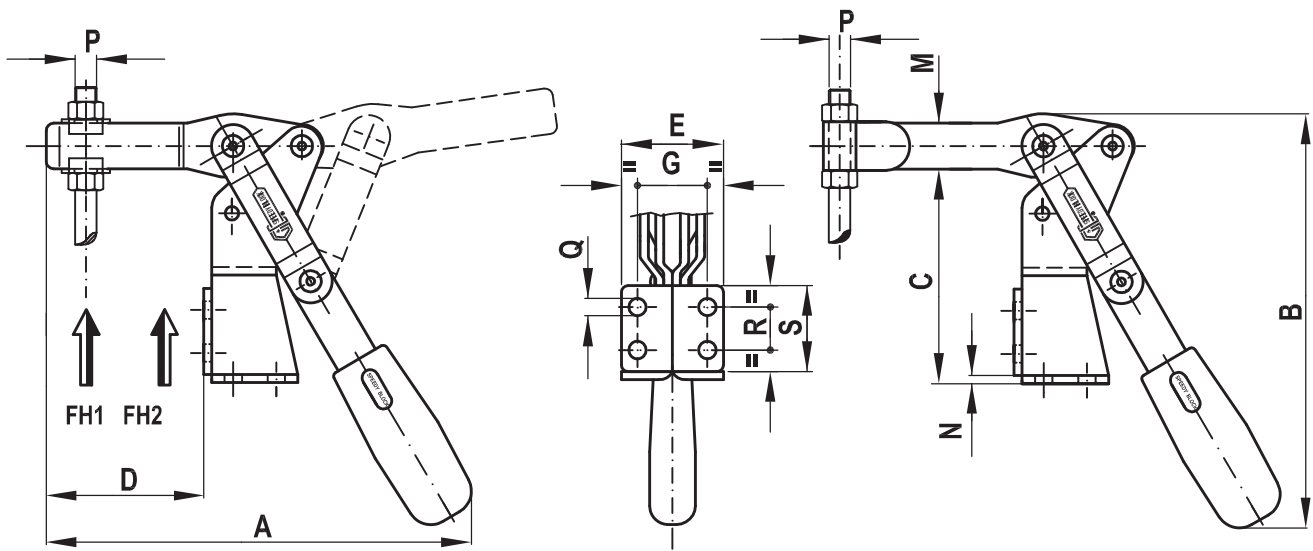

SERIE VERTICALE VERTICAL SERIES

Le rondelle piegate (per tipo AV) ovvero le fascette (per tipo EV) sono comprese nella fornitura. Le viti di pressione sono da ordinare separatamente (vedi accessori a pag 64). Questa serie azionata pneumaticamente si trova a pag. 59.

Flanged washers (Form AV) or bolt retainers (Form EV) are included in the supply. Spindles must be requested separately (see accessories at page 64). You can find this series in power version at page 59.

FORMA AV
FORM

FORMA EV
FORM

	A	B	C	D	E	F	G	H	I	L	M	N	O	P	Q	R	S	Fh1 (daN)	Fh2 (daN)	gr.
200/AV	157	154	74	58,5	38	32	26	16		8,5	17	3	34	M8	6,5	16	32	120	240	430
200/EV	159	154	74	60,5	38	32	26	16	6		17	3		M8	6,5	16	32	120	240	430
300/AV	193	198	108	76	48	45	30	28		10,4	20	3	42	M10	8,5	30	48	190	280	800
300/EV	195	198	108	78	48	45	30	28	8		20	3		M10	8,5	30	48	190	280	800