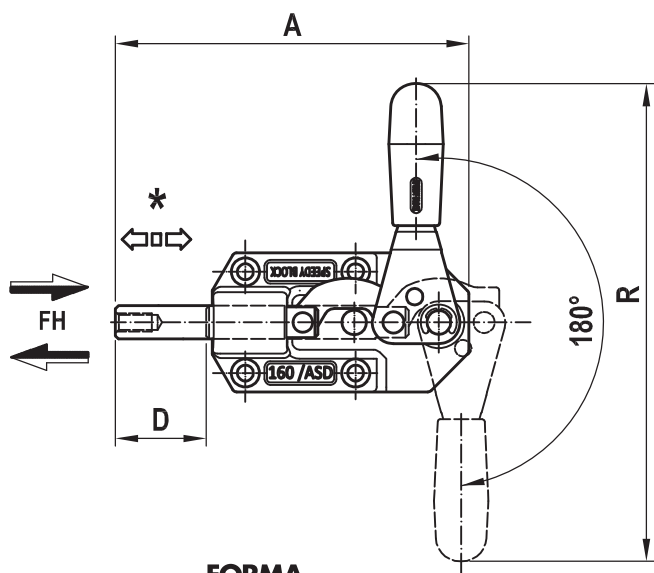

SERIE AD ASTA DI SPINTA STRAIGHT-LINE ACTION SERIES

Tipo ASD - serraggio a pressione con rotazione a destra.
 Tipo ASS - serraggio a pressione con rotazione a sinistra.

Model ASD - right rotation clamp.
 Model ASS - left rotation clamp.

FORMA ASD
FORM

FORMA ASS
FORM

	A	B	C	D	E	F	G	H	I	L	M	N	O	P	Q	R	*	Fh (daN)	gr.
70/ASD	85	19,5	12	22	36	13	26	26	4,3	8,5	M6	12	4,2	6	7,3	98	20	90	170
70/ASS	85	19,5	12	22	36	13	26	26	4,3	8,5	M6	12	4,2	6	7,3	98	20	90	170
160/ASD	117	25	15	32	46	11,5	33,5	36,5	5,3	11	M6	12	5,5	10	9,3	158	30	130	400
160/ASS	117	25	15	32	46	11,5	33,5	36,5	5,3	11	M6	12	5,5	10	9,3	158	30	130	400