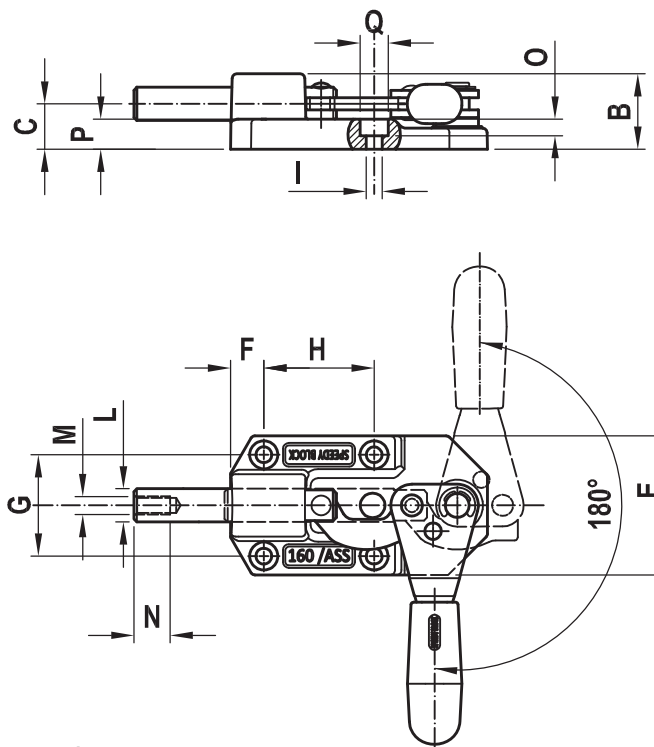

SERIE AD ASTA DI SPINTA STRAIGHT-LINE ACTION SERIES

Tipo ASD - serraggio a pressione con rotazione a destra.
 Tipo ASS - serraggio a pressione con rotazione a sinistra.

Model ASD - right rotation clamp.
 Model ASS - left rotation clamp.

FORMA ASD
FORM

FORMA ASS
FORM

	A	B	C	D	E	F	G	H	I	L	M	N	O	P	Q	R	*	Fh (daN)	gr.
70/ASD	85	19,5	12	22	36	13	26	26	4,3	8,5	M6	12	4,2	6	7,3	98	20	90	170
70/ASS	85	19,5	12	22	36	13	26	26	4,3	8,5	M6	12	4,2	6	7,3	98	20	90	170
160/ASD	117	25	15	32	46	11,5	33,5	36,5	5,3	11	M6	12	5,5	10	9,3	158	30	130	400
160/ASS	117	25	15	32	46	11,5	33,5	36,5	5,3	11	M6	12	5,5	10	9,3	158	30	130	400