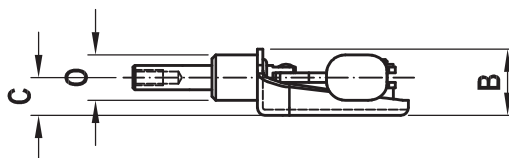

SERIE AD ASTA DI SPINTA STRAIGHT-LINE ACTION SERIES

Tipo ASD - serraggio a pressione con rotazione a destra.
 Tipo ASS - serraggio a pressione con rotazione a sinistra.

Model ASD - right rotation clamp.
 Model ASS - left rotation clamp.

**FORMA
ASS
FORM**

**FORMA
ASD
FORM**

	A	B	C	D	E	F	G	H	I	L	M	N	O	Q	R	*	Fh (daN)	gr.
50/ASD	73	17,5	10	33	30,5	7	16	16	12	6,5	M4	9	12	4,3	90	16	80	60
50/ASS	73	17,5	10	33	30,5	7	16	16	12	6,5	M4	9	12	4,3	90	16	80	60