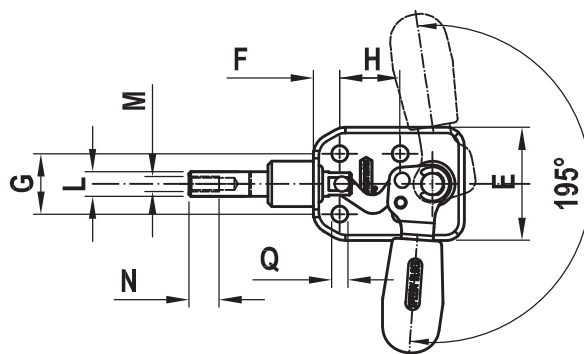

SERIE AD ASTA DI SPINTA STRAIGHT-LINE ACTION SERIES

Tipo ASD - serraggio a pressione con rotazione a destra.
 Tipo ASS - serraggio a pressione con rotazione a sinistra.

Model ASD - right rotation clamp.
 Model ASS - left rotation clamp.

**FORMA
ASS
FORM**

**FORMA
ASD
FORM**

	A	B	C	D	E	F	G	H	I	L	M	N	O	Q	R	*	Fh (daN)	gr.
50/ASD	73	17,5	10	33	30,5	7	16	16	12	6,5	M4	9	12	4,3	90	16	80	60
50/ASS	73	17,5	10	33	30,5	7	16	16	12	6,5	M4	9	12	4,3	90	16	80	60