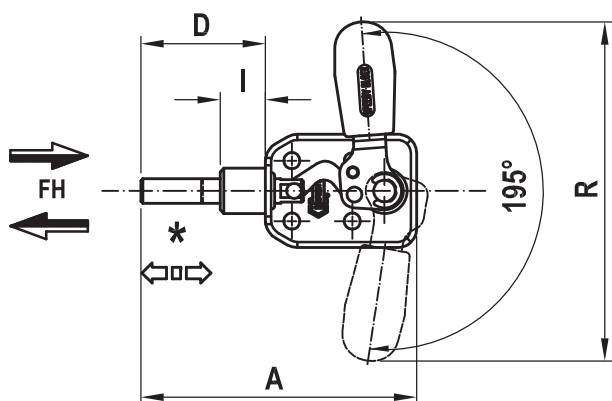

SERIE AD ASTA DI SPINTA STRAIGHT-LINE ACTION SERIES

Tipo ASD - serraggio a pressione con rotazione a destra.
 Tipo ASS - serraggio a pressione con rotazione a sinistra.

Model ASD - right rotation clamp.
 Model ASS - left rotation clamp.

**FORMA
ASS
FORM**

**FORMA
ASD
FORM**

	A	B	C	D	E	F	G	H	I	L	M	N	O	Q	R	*	Fh (daN)	gr.
50/ASD	73	17,5	10	33	30,5	7	16	16	12	6,5	M4	9	12	4,3	90	16	80	60
50/ASS	73	17,5	10	33	30,5	7	16	16	12	6,5	M4	9	12	4,3	90	16	80	60