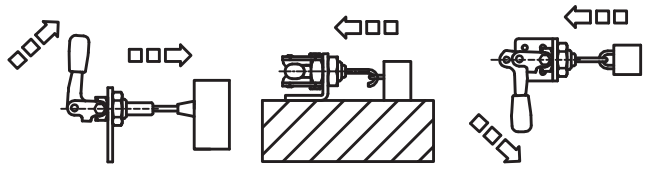

SERIE AD ASTA DI SPINTA STRAIGHT-LINE ACTION SERIES

La squadretta di fissaggio sul piano non è compresa nella fornitura.
ANCHE IN ACCIAIO INOX (Vedi tabella)

The bracket is not supplied with standard package.
IN STAINLESS STEEL AS WELL (See below)

	INOX	A	B	D	E	I	L	M	N	O	P	T	U	Z	*	Fh (daN)	gr.
80/AS	80/ASX	71	120	38	24	24	10	M6	12	15,5	10	M16X1,5	19	8	21	300	135
165/AS	165/ASX	113	194	59	28	30	12	M8	15	20	16	M20X1,5	22	9	38	540	335
340/AS	340/ASX	173	256	90	38	36	16	M10	18	22	28	M24X2	30	10	66	700	835

	INOX	C	F	G	H	Q	R	S	V	Supporto per modello Bracket for model
30080	30080X	24	12	20	-	5,5	22	4	35	80/AS - 80/ASX
30165	30165X	32	13,5	41	19	6,5	41	5	60	165/AS - 165/ASX
30340	30340X	48	19	55	25	8,5	59	5	75	340/AS - 340/ASX