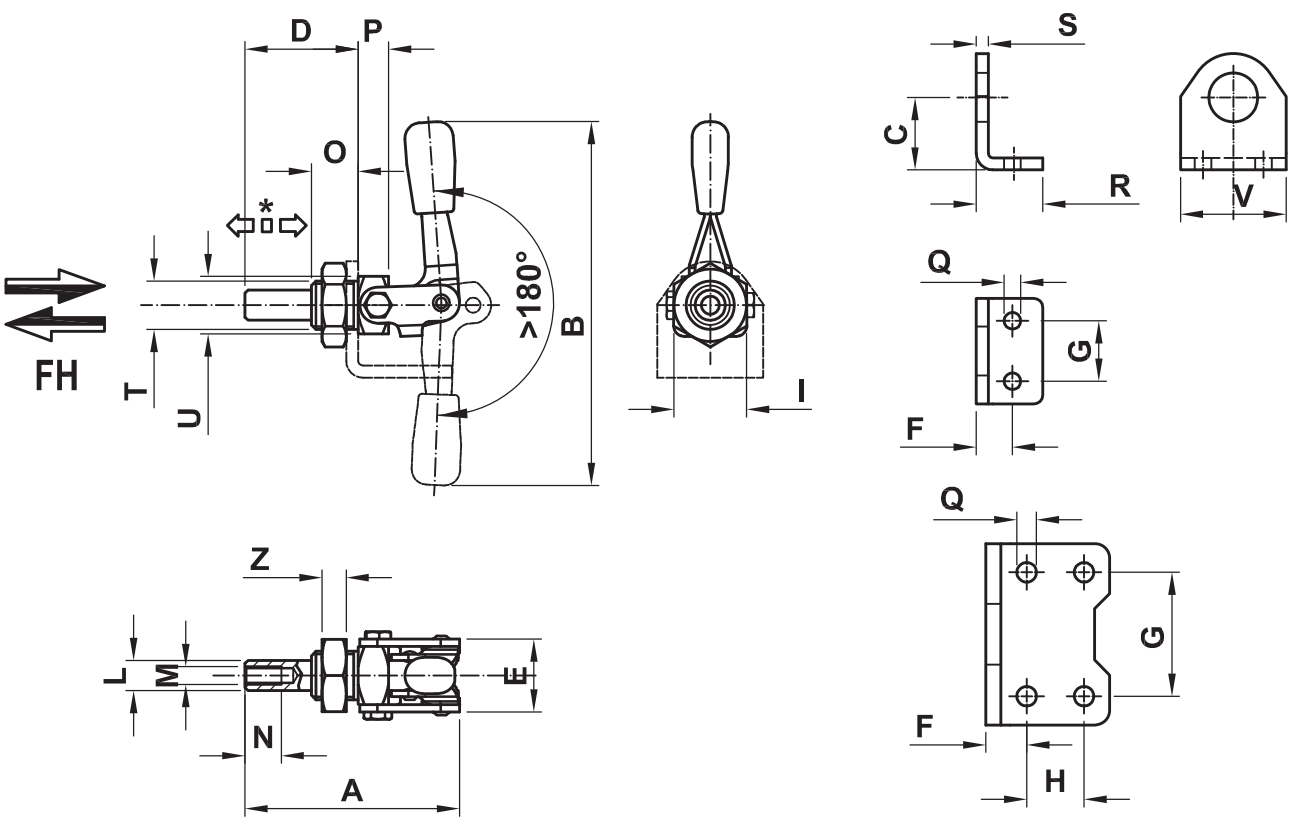

SERIE AD ASTA DI SPINTA STRAIGHT-LINE ACTION SERIES

La squadretta di fissaggio sul piano non è compresa nella fornitura.
ANCHE IN ACCIAIO INOX (Vedi tabella)

The bracket is not supplied with standard package.
IN STAINLESS STEEL AS WELL (See below)

	INOX	A	B	D	E	I	L	M	N	O	P	T	U	Z	*	Fh (daN)	gr.
80/AS	80/ASX	71	120	38	24	24	10	M6	12	15,5	10	M16X1,5	19	8	21	300	135
165/AS	165/ASX	113	194	59	28	30	12	M8	15	20	16	M20X1,5	22	9	38	540	335
340/AS	340/ASX	173	256	90	38	36	16	M10	18	22	28	M24X2	30	10	66	700	835

	INOX	C	F	G	H	Q	R	S	V	Supporto per modello Bracket for model
30080	30080X	24	12	20	-	5,5	22	4	35	80/AS - 80/ASX
30165	30165X	32	13,5	41	19	6,5	41	5	60	165/AS - 165/ASX
30340	30340X	48	19	55	25	8,5	59	5	75	340/AS - 340/ASX