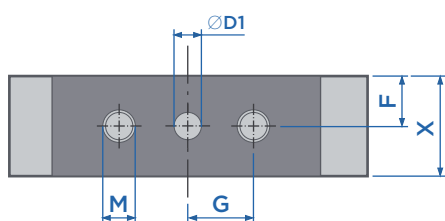

CENTRALIZADOR LATERAL DUPLO - PXXSI

Material: DIN 1.2344

Dureza: 55 - 60 HRC

Código	A	X	B	C	D	d	E	F	G	h	H	D1	K	L	L1	T	M	N
PXXSI5026	50	26	17	43	10.5	6.5	11	13	17	8.5	9.5	6	8	21.5	26	16	M6	15
PXXSI5036		36		53				18							36			
PXXSI7526	75	26	25	54	16.5	10.5	18	13	25	14	15	10	12	36	26	19	M10	20
PXXSI7536		36		64				18							36			
PXXSI10036	100	36	35	76	16.5	10.5	22	23	35	20	21	12	45	46	36	25	M10	20
PXXSI10046		46		86				23							46			
PXXSI12536	125	36	45	76	16.5	10.5	22	18	42	20	21	12	45	36	36	25	M10	20
PXXSI12546		46		86				23							46			

Detalhe de Alojamento

Placa Flutuante

Placas Porta Macho/Fêmea