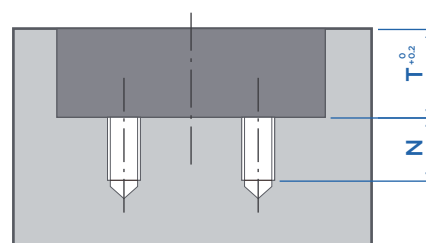

CENTRALIZADOR LATERAL DUPLO - PXXSI

Material: DIN 1.2344

Dureza: 55 - 60 HRC

Código	A	X	B	C	D	d	E	F	G	h	H	D1	K	L	L1	T	M	N
PXXSI5026	50	26	17	43	10.5	6.5	11	13	17	8.5	9.5	6	8	21.5	26	16	M6	15
PXXSI5036		36		53				18							36			
PXXSI7526	75	26	25	54	16.5	10.5	18	13	25	14	15	10	12	36	26	19	M10	20
PXXSI7536		36		64				18							36			
PXXSI10036	100	36	35	76	16.5	10.5	22	23	35	20	21	12	45	46	36	25	M10	20
PXXSI10046		46		86				23							46			
PXXSI12536	125	36	45	76	16.5	10.5	22	18	42	20	21	12	45	36	36	25	M10	20
PXXSI12546		46		86				23							46			

Detalhe de Alojamento

Placa Flutuante

Placas Porta Macho/Fêmea