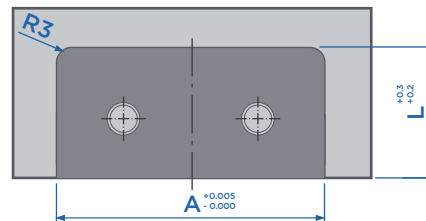

CENTRALIZADOR LATERAL DUPLO - PXXSI

Material: DIN 1.2344

Dureza: 55 - 60 HRC

Código	A	X	B	C	D	d	E	F	G	h	H	D1	K	L	L1	T	M	N
PXXSI5026	50	26	17	43	10.5	6.5	11	13	17	8.5	9.5	6	8	21.5	26	16	M6	15
PXXSI5036		36		53				18							36			
PXXSI7526	75	26	25	54	16.5	10.5	18	13	25	14	15	10	12	36	26	19	M10	20
PXXSI7536		36		64				18							36			
PXXSI10036	100	36	35	76	16.5	10.5	22	23	35	20	21	12	45	46	36	25	M10	20
PXXSI10046		46		86				23							46			
PXXSI12536	125	36	45	76	16.5	10.5	22	18	42	20	21	12	45	36	36	25	M10	20
PXXSI12546		46		86				23							46			

Detalhe de Alojamento

Placa Flutuante

Placas Porta Macho/Fêmea