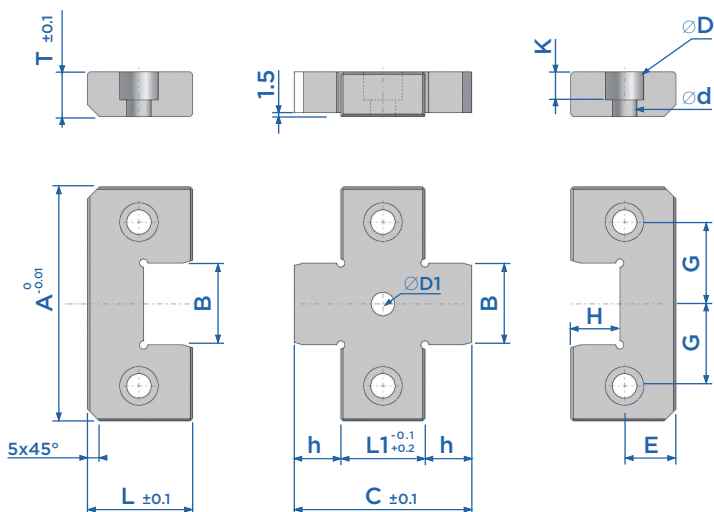

CENTRALIZADOR LATERAL DUPLO - PXXSI

Material: DIN 1.2344

Dureza: 55 - 60 HRC

Código	A	X	B	C	D	d	E	F	G	h	H	D1	K	L	L1	T	M	N
PXXSI5026	50	26	17	43	10.5	6.5	11	13	17	8.5	9.5	6	8	21.5	26	16	M6	15
PXXSI5036		36		53				18							36			
PXXSI7526	75	26	25	54	16.5	10.5	18	13	25	14	15	10	12	36	26	19	M10	20
PXXSI7536		36		64				18							36			
PXXSI10036	100	36	35	76	16.5	10.5	22	23	35	20	21	12	45	46	36	25	M10	20
PXXSI10046		46		86				23							46			
PXXSI12536	125	36	45	76	16.5	10.5	22	18	42	20	21	12	45	36	36	25	M10	20
PXXSI12546		46		86				23							46			

Detalhe de Alojamento

Placa Flutuante

Placas Porta Macho/Fêmea