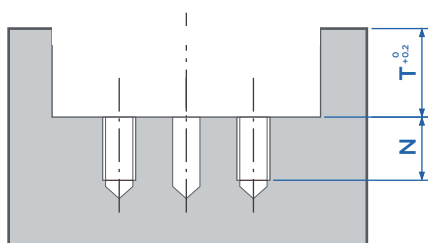

CENTRALIZADOR LATERAL DUPLO - PXXSI

Material: DIN 1.2344

Dureza: 55 - 60 HRC

Código	A	X	B	C	D	d	E	F	G	h	H	D1	K	L	L1	T	M	N
PXXSI5026	50	26	17	43	10.5	6.5	11	13	17	8.5	9.5	6	8	21.5	26	16	M6	15
PXXSI5036		36		53				18							36			
PXXSI7526	75	26	25	54	16.5	10.5	18	13	25	14	15	10	12	36	26	19	M10	20
PXXSI7536		36		64				18							36			
PXXSI10036	100	36	35	76	16.5	10.5	22	23	35	20	21	12	45	46	36	25	M10	20
PXXSI10046		46		86				23							46			
PXXSI12536	125	36	45	76	16.5	10.5	22	18	42	20	21	12	45	36	36	25	M10	20
PXXSI12546		46		86				23							46			

Detalhe de Alojamento

Placa Flutuante

Placas Porta Macho/Fêmea