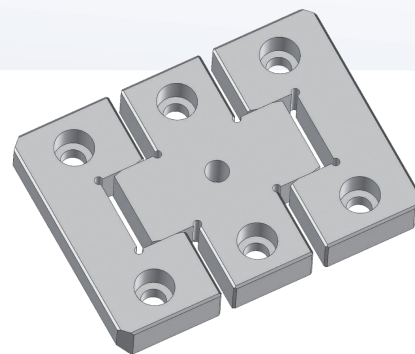

CENTRALIZADOR LATERAL DUPLO - PXXSI

Material: DIN 1.2344

Dureza: 55 - 60 HRC

Código	A	X	B	C	D	d	E	F	G	h	H	D1	K	L	L1	T	M	N
PXXSI5026	50	26	17	43	10.5	6.5	11	13	17	8.5	9.5	6	8	21.5	26	16	M6	15
PXXSI5036		36		53				18							36			
PXXSI7526	75	26	25	54	16.5	10.5	18	13	25	14	15	10	12	36	26	19	M10	20
PXXSI7536		36		64				18							36			
PXXSI10036	100	36	35	76	16.5	10.5	22	23	35	20	21	12	45	46	36	25	M10	20
PXXSI10046		46		86				23							46			
PXXSI12536	125	36	45	76	16.5	10.5	22	18	42	20	21	12	45	36	36	25	M10	20
PXXSI12546		46		86				23							46			

Detalhe de Alojamento

Placa Flutuante

Placas Porta Macho/Fêmea