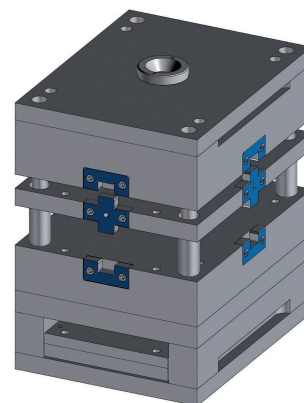

CENTRALIZADOR LATERAL DUPLO - PXXSI

Material: DIN 1.2344

Dureza: 55 - 60 HRC

Código	A	X	B	C	D	d	E	F	G	h	H	D1	K	L	L1	T	M	N
PXXSI5026	50	26	17	43	10.5	6.5	11	13	17	8.5	9.5	6	8	21.5	26	16	M6	15
PXXSI5036		36		53				18							36			
PXXSI7526	75	26	25	54	16.5	10.5	18	13	25	14	15	10	12	36	26	19	M10	20
PXXSI7536		36		64				18							36			
PXXSI10036	100	36	35	76	16.5	10.5	22	23	35	20	21	12	45	46	36	25	M10	20
PXXSI10046		46		86				23							46			
PXXSI12536	125	36	45	76	16.5	10.5	22	18	42	20	21	12	45	36	36	25	M10	20
PXXSI12546		46		86				23							46			

Detalhe de Alojamento

Placa Flutuante

Placas Porta Macho/Fêmea